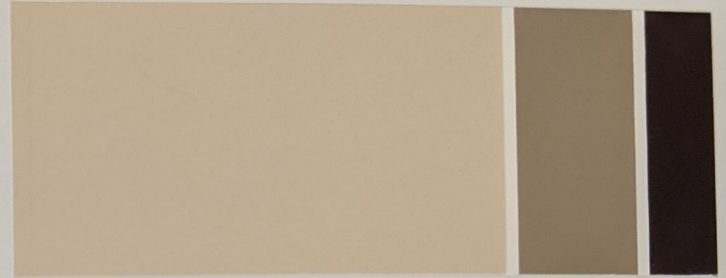

Homestead Brown
SW 7515

Pueblo
SW 7711

Trusty Tan
SW 6087

Bitter Chocolate
SW 6013

Baguette
SW 6123

Believable Buff
SW 6120

Polished Mahogany
SW 2838

(B)